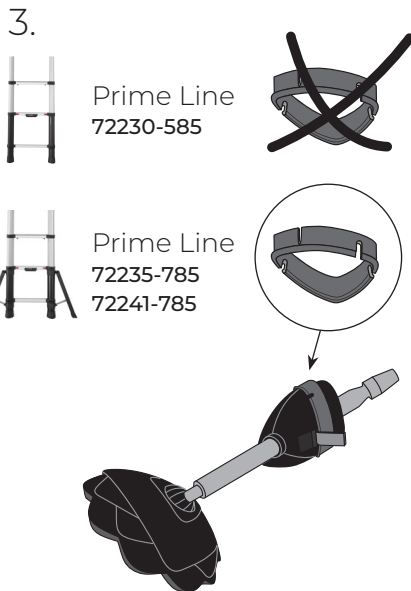

Instruction manual

Adjustable Safety Feet

W.steps

Assemble Adjustable Safety Feet

If stabilisers

Watch assembly video

EN. Scan the QR-code to watch our assembly video.

FR. Scannez le code QR pour regarder notre vidéo d'assemblage.